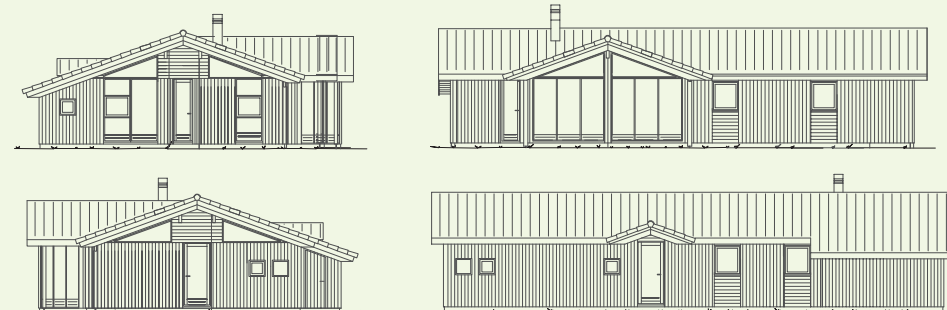

# SKARRIDSØ 128

## FAKTA

Bebygget areal inkl. overdækket terrasse	128 m <sup>2</sup>
Bolig areal	107 m <sup>2</sup>
Overdækket areal	21 m <sup>2</sup>
Terrasse vist med	40 m <sup>2</sup>
Sovepladser	6-8 pers.

**PLANET HUSE**  
- det bedste fritidshus på jorden