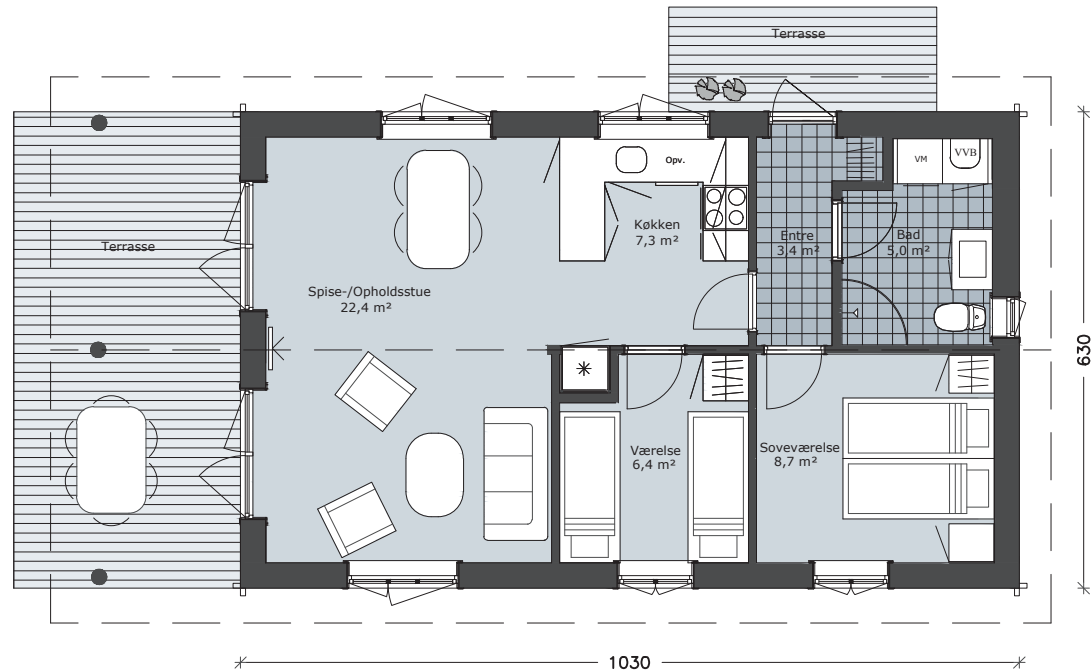

# JEPPESEN 82

## FAKTA

Bebygget areal inkl. overdækket terrasse	82 m <sup>2</sup>
Bolig areal	65 m <sup>2</sup>
Overdækket areal	17 m <sup>2</sup>
Terrasse vist med	24 m <sup>2</sup>
Sovepladser	4

**PLANET HUSE**  
- det bedste fritidshus på jorden