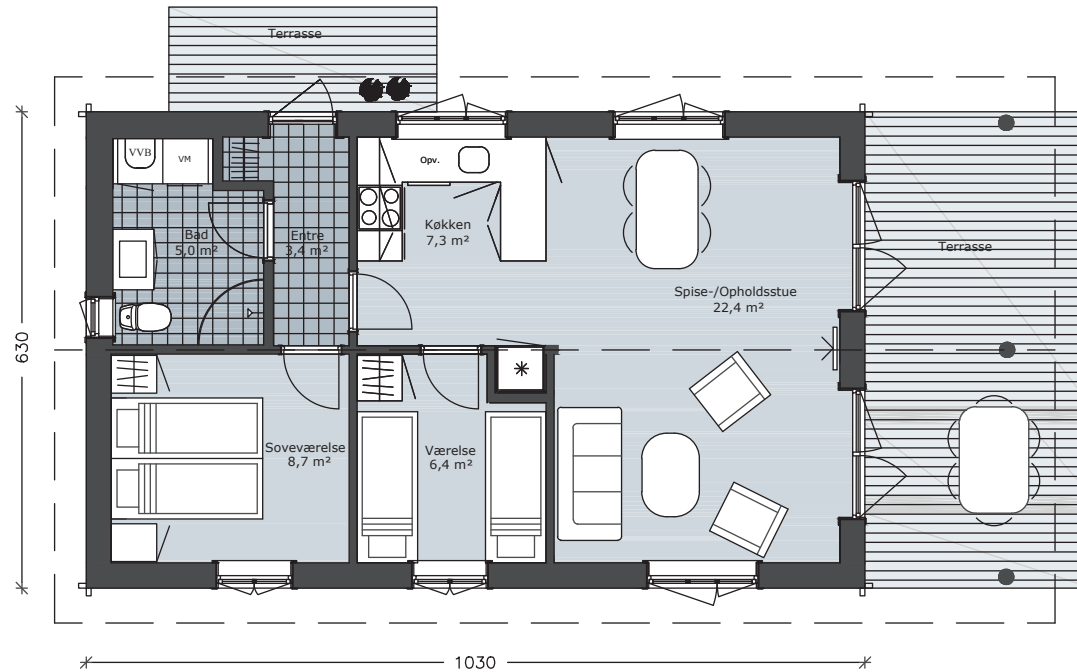

JEPPESEN 82

SPEJLVENDT

FAKTA

Bebygget areal inkl. overdækket terrasse	82 m ²
Bolig areal	65 m ²
Overdækket areal	17 m ²
Terrasse vist med	24 m ²
Sovepladser	4

PLANET HUSE
- det bedste fritidshus på jorden